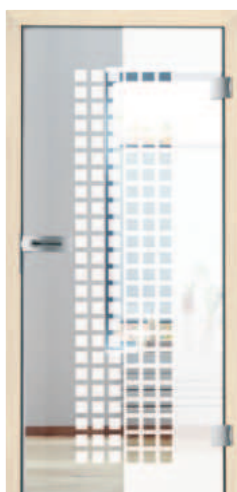

Lentini

Fläche Bandseite mattiert,
Motiv klar