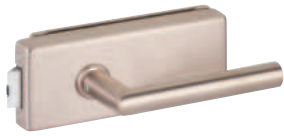

Drehflügelbeschläge

Oberflächenvielfalt

Bronze