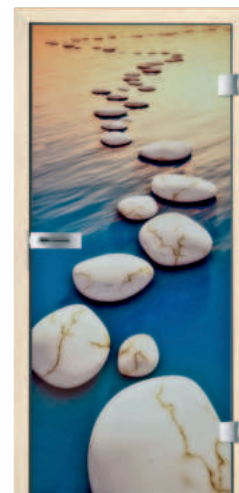

Individual

Fotorealistischer Digitaldruck
(nach Vorlage des Kunden)