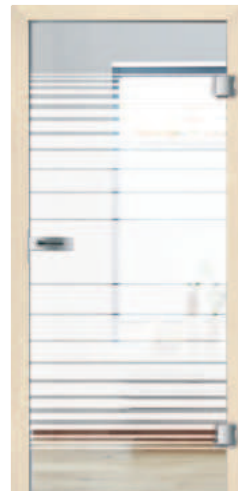

Bonito

Fläche klar, Motiv mattiert