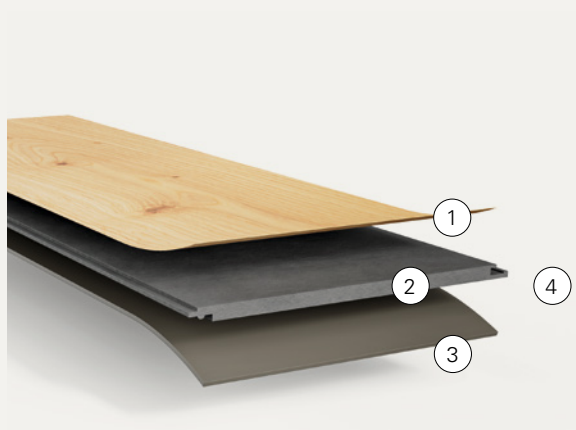

Besonders leise und fußwarm

Integrierte Trittschalldämmung

Strapazierfähig und pflegeleicht

Geeignet für Fußbodenheizung und-kühlung

Wasserfest (Modular ONE Hydron)

Lifetime Garantie (private Nutzung)

Modular ONE

Modular ONE Hydron

- 1 Hochwertige, hochabriebfeste Dekoroberfläche aus Polypropylen
- 2 Dimensionsstabile, feuchtraumgeeignete Spezialträgerplatte (holzbasierend)
- 3 Kork-Akustikgegenzug
- 4 Safe-Lock® PRO Klickverbindung*

- 1 Hochwertige, hochabriebfeste Dekoroberfläche aus Polypropylen
- 2 Wasserfeste, dimensionsstabile Polymer-Trägerplatte (PP-basiert)
- 3 Polymer-Akustikgegenzug
- 4 Comfort-Click Klickverbindung

100 Stunden

100 % Wasserfest

✓

✓

✓**

✓

✓

✓

✓

✓

✓ (in Ausnahmefällen bis max. 20 m²)

✓

Normal

Gering

hoch (NK23)

hoch (NK23)

hoch (NK33)

hoch (NK33)

Safe-Lock® PRO für eine einfache, sichere und passgenaue Verlegung*

Klickverbindung Comfort-Click

* Fischgrät: Allround-Click

** Bitte verwenden Sie zusätzlich eine PE-Folie oder eine geeignete Verlegeunterlage.