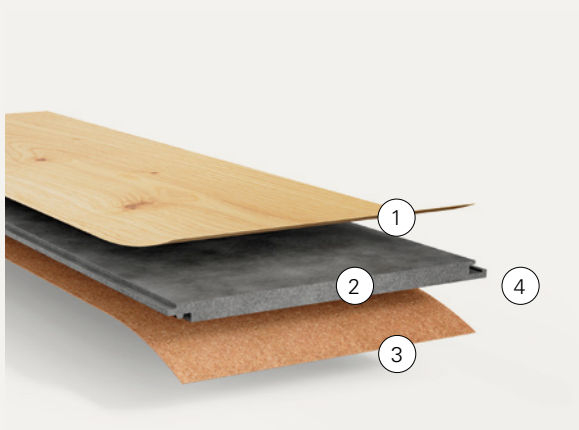

Besonders leise und fußwarm

Integrierte Trittschalldämmung

Strapazierfähig und pflegeleicht

Geeignet für Fußbodenheizung und-kühlung

Wasserfest (Modular ONE Hydron)

Lifetime Garantie (private Nutzung)

Modular ONE

Modular ONE Hydron

- 1 Hochwertige, hochabriebfeste Dekoroberfläche aus Polypropylen
- 2 Dimensionsstabile, feuchtraumgeeignete Spezialträgerplatte (holzbasierend)
- 3 Kork-Akustikgegenzug
- 4 Safe-Lock® PRO Klickverbindung*

- 1 Hochwertige, hochabriebfeste Dekoroberfläche aus Polypropylen
- 2 Wasserfeste, dimensionsstabile Polymer-Trägerplatte (PP-basiert)
- 3 Polymer-Akustikgegenzug
- 4 Comfort-Click Klickverbindung

100 Stunden

100 % Wasserfest

✓

✓

✓**

✓

✓

✓

✓

✓

✓ (in Ausnahmefällen bis max. 20 m²)

✓

Normal

Gering

hoch (NK23)

hoch (NK23)

hoch (NK33)

hoch (NK33)

Safe-Lock® PRO für eine einfache, sichere und passgenaue Verlegung*

Klickverbindung Comfort-Click

* Fischgrät: Allround-Click

** Bitte verwenden Sie zusätzlich eine PE-Folie oder eine geeignete Verlegeunterlage.