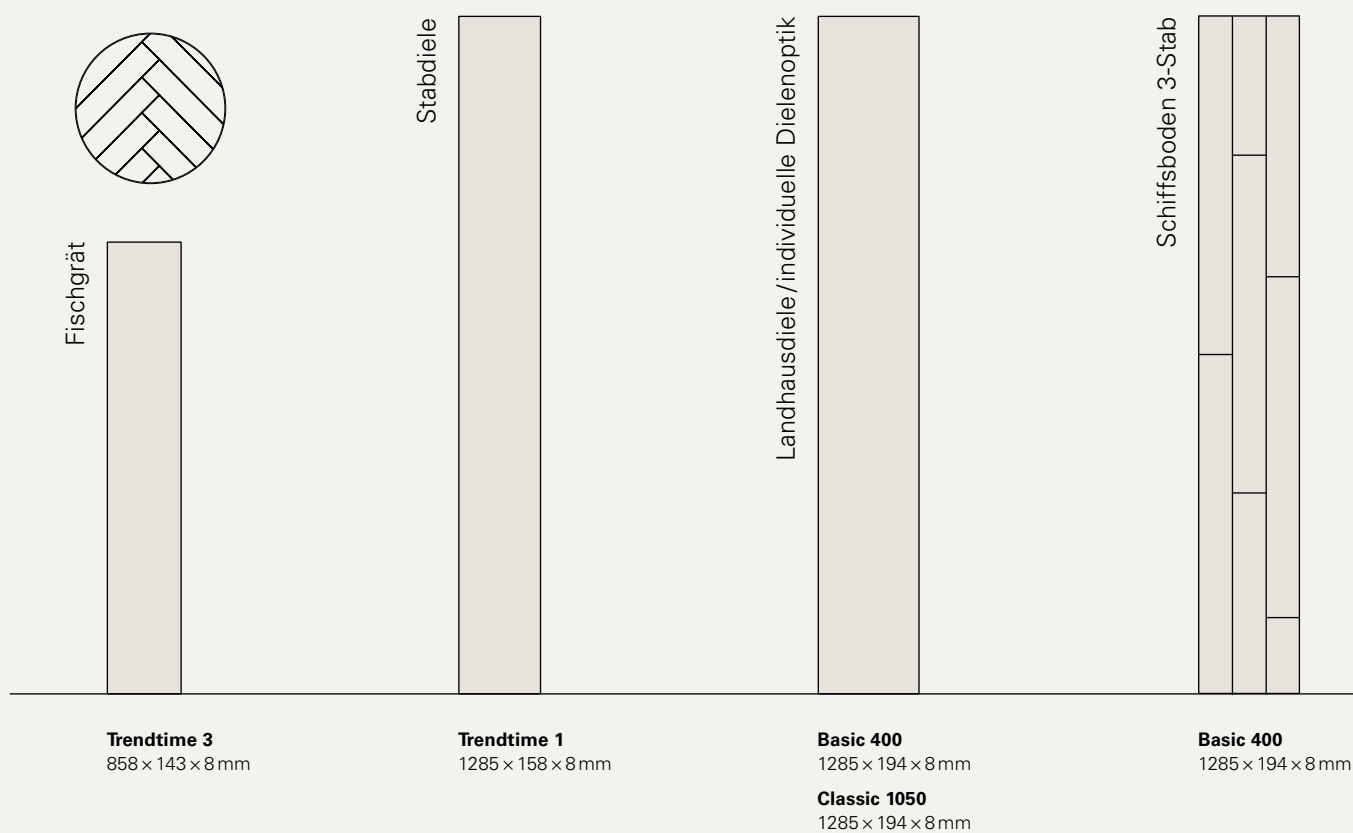

Strukturen und Fugen

Zusammen mit den brillanten Optiken der Dekore, lässt die Oberflächenstruktur und das Fugenbild ein stimmiges Gesamterlebnis entstehen. Während das Fugendesign das charakteristische Profil des Bodens zeichnet, lässt die Strukturprägung die nachempfundene Materialität des Dekors wie Holz, Stein oder Beton spürbar werden. Parador Synchronstrukturen wirken besonders authentisch, da die unterschiedlich tief geprägten Texturen exakt auf die Darstellung des Dekorbildes abgestimmt sind.