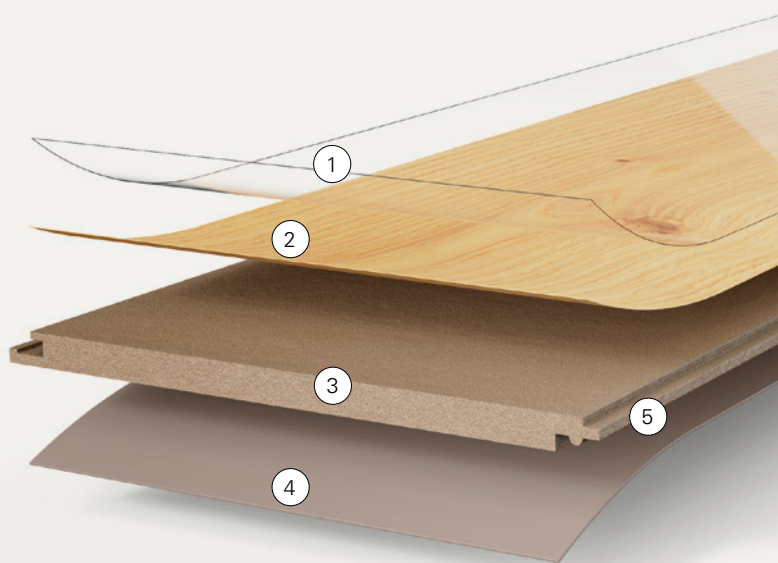

 Robust und unempfindlich

 Lifetime-Garantie für private Nutzung
Basic: 15 Jahre Garantie für private Nutzung

 PVC- und Weichmacherfrei

- 1 Overlay
- 2 Dekorpapier
- 3 HDF-Trägerplatte
- 4 Gegenzug
- 5 Klickverbindung Safe-Lock® PRO*