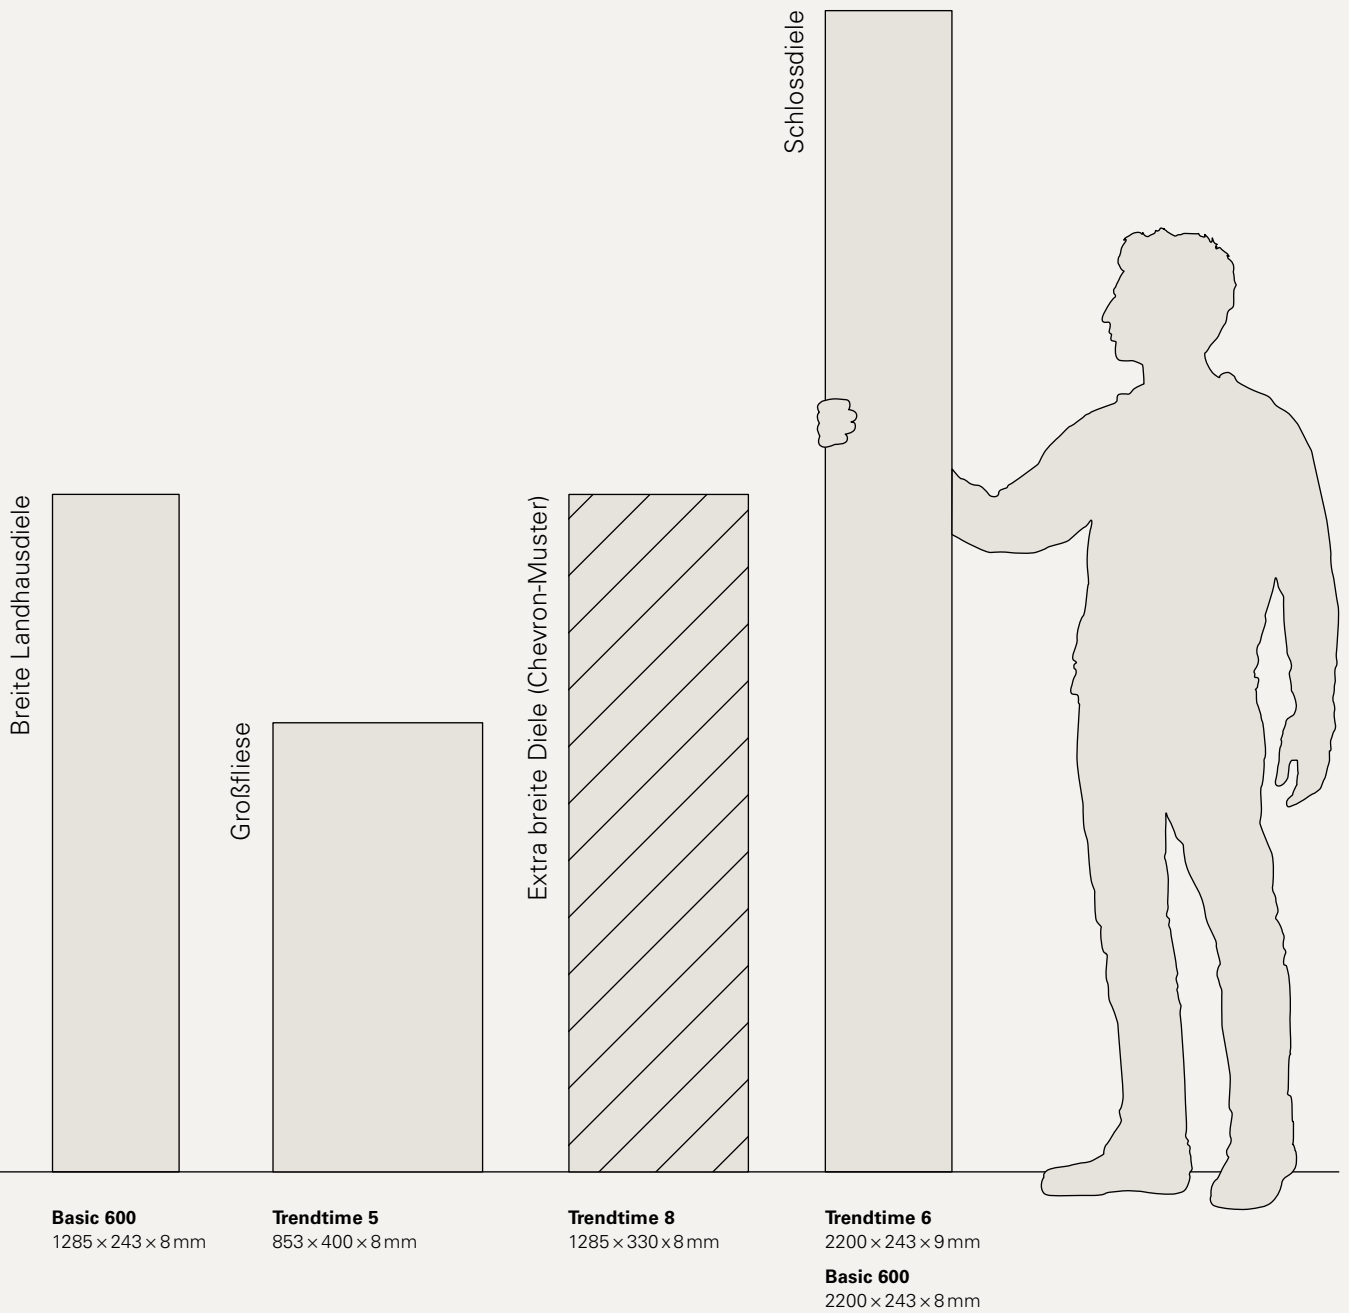

Dielenformate

Unsere Kollektion ist in vielen verschiedenen Dielenformaten erhältlich, von Schiffsböden und Landhausdielen, bis hin zu Fischgrät, Schlossdielen und mehr!

Entdecken Sie alle technischen Eigenschaften auf unserer Website.