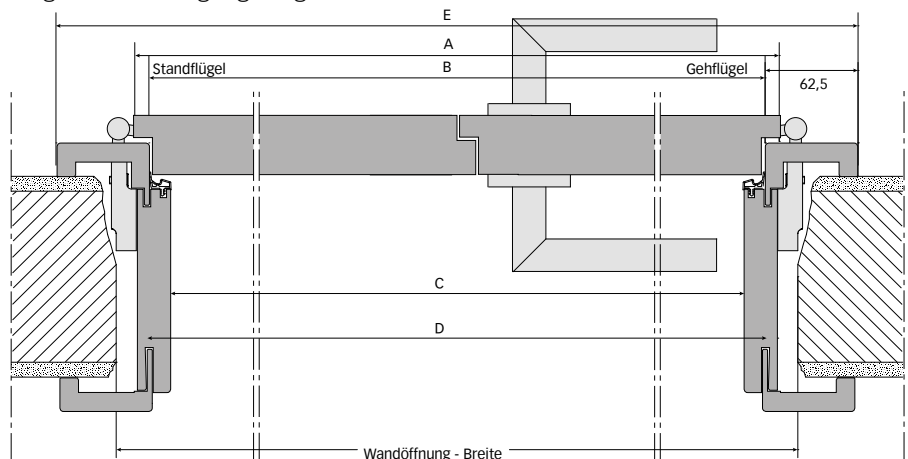

2-flg. Einzelanfertigungszarge