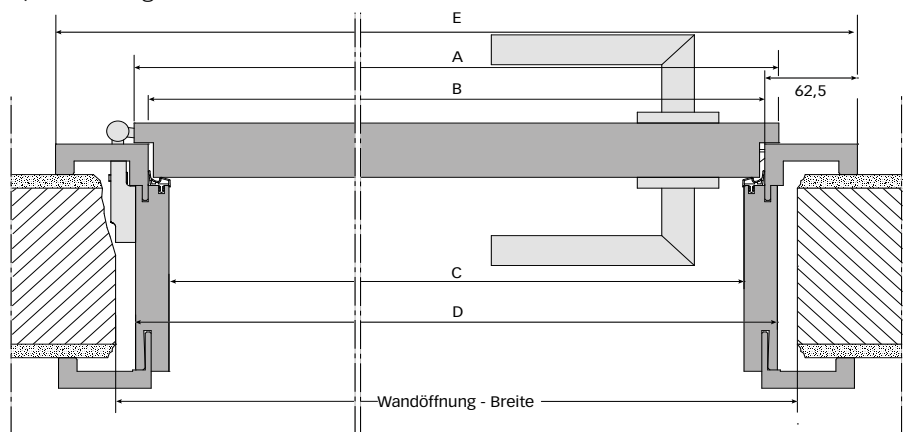

Querschnitt gefälzt