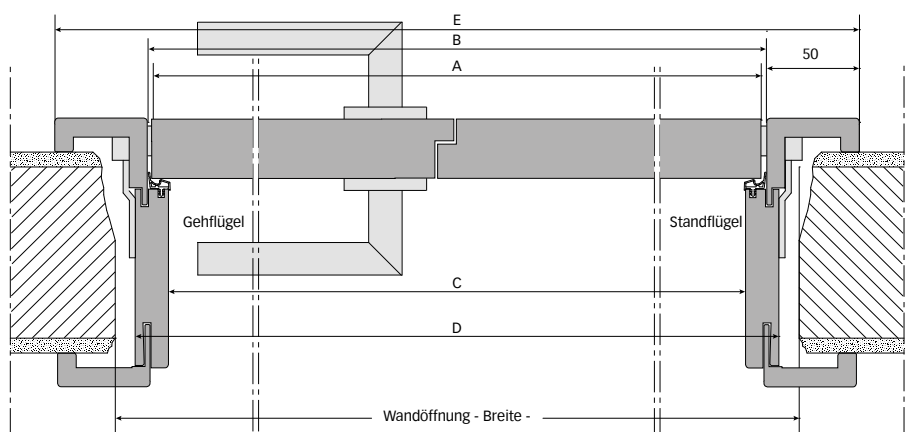

2) Die Bandtaschen tragen ca. 17 mm auf.

Höhenschnitt gefälzt

Querschnitt gefälzt

2-flg., S-Design