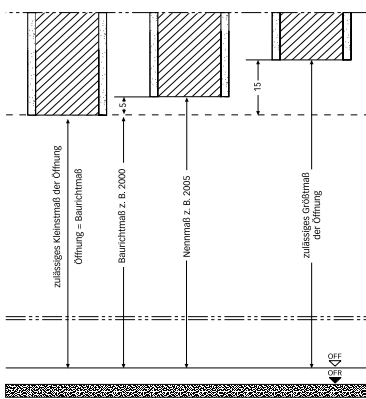

Höhenmaße

Breitenmaße