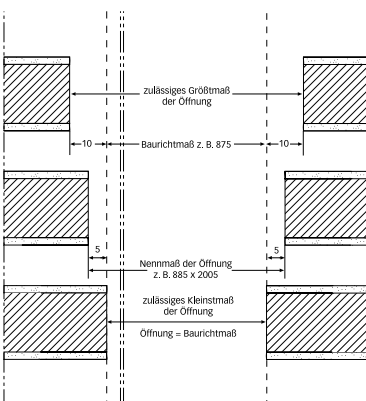

NEHMEN SIE MASS

Die Maßvielfalt bei Türen

Mit seiner enormen Maßvielfalt bietet der Türen-Spezialist Herholz zeitgemäße und komfortable Lösungen für jede individuelle Neubau- bzw. Modernisierungsaufgabe. Die Herholz-Holzumfassungszargen sind durch ihr Konstruktionsprinzip und ihre Maßvielfalt flexibel und universell einsetzbar. Dadurch lassen sich Türen unterschiedlichster Größe und Höhe problemlos in jedes Raumkonzept einfügen.

Die Produkte werden in großen Serien aber auch in exklusiver Einzelanfertigung individuell nach den Wünschen der Bauherren/ Renovierer und den Anforderungen des Objektes gefertigt. Selbst bei technischen Türen wie etwa einbruchhemmenden Elementen oder bei Schallschutztüren oder auch Brand-/ Rauchschutztüren ist die maßliche Variantenvielfalt und damit projektbezogene Realisierung gegeben.