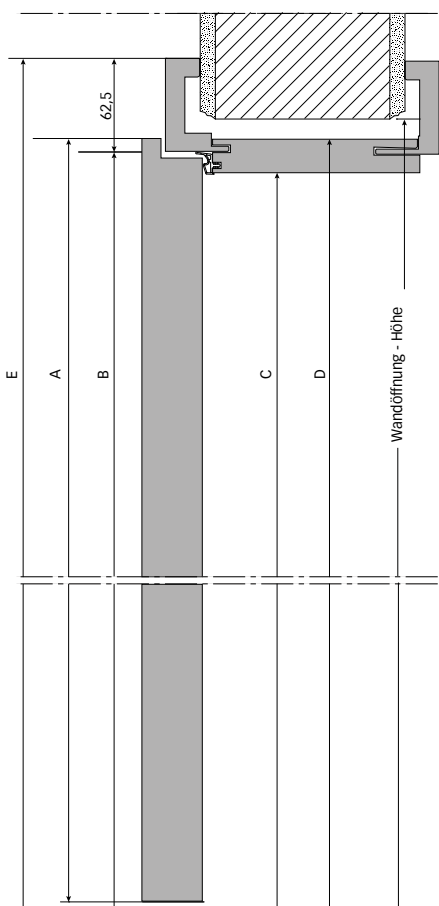

Wandöffnung DIN 18 100 (Nennmaß)	Türblatt (Außenmaß) gefälzt	Türblatt (Außenmaß) stumpf einschla- gend	Zargen- falzmaß	Lichtes Durchgangs- maß	Außenkante Futter	Außenkante Bekleidung bei 50 mm	Außenkante Bekleidung bei 62,5 mm	Außenkante Bekleidung bei 75 mm	Außenkante Bekleidung bei 95 mm	
Maße in mm		A	A	B	C	D	E	E	E	E	
Breite (1-flg.)	635	610	584	591	563	609	691	716	741	781	
	760	735	709	716	688	734	816	841	866	906	
	885	860	834	841	813	859	941	966	991	1031	
	1010	985	959	966	938	984	1066	1091	1116	1156	
	1135	1110	1084	1091	1063	1109	1191	1216	1241	1281	
Breite (2-flg.)	1250	1210	1184	1191	1163	1209	1291	1316	1341	1381	
	1500	1460	1434	1441	1413	1459	1541	1566	1591	1631	
	1750	1710	1684	1691	1663	1709	1791	1816	1841	1881	
	2000	1960	1934	1941	1913	1959	2041	2066	2091	2131	
	Höhe	2005	1985	1972	1980 ¹⁾	1966	1989	2030	2043	2055	2075
2130		2110	2097	2105 ¹⁾	2091	2114	2155	2168	2180	2200	

1) Durch die rechnerische Bodenluft der Herholz-Fertigelemente von 4 mm ist es möglich, die Zargen für eine dauerelastische Abdichtung höher einzubauen (wichtig bei Fliesen- und Steinzeugböden). Die Bodenluft sollte auch dann 7 mm nicht überschreiten.

2) Die Bandtaschen tragen ca. 17 mm auf.

Höhenschnitt gefälzt