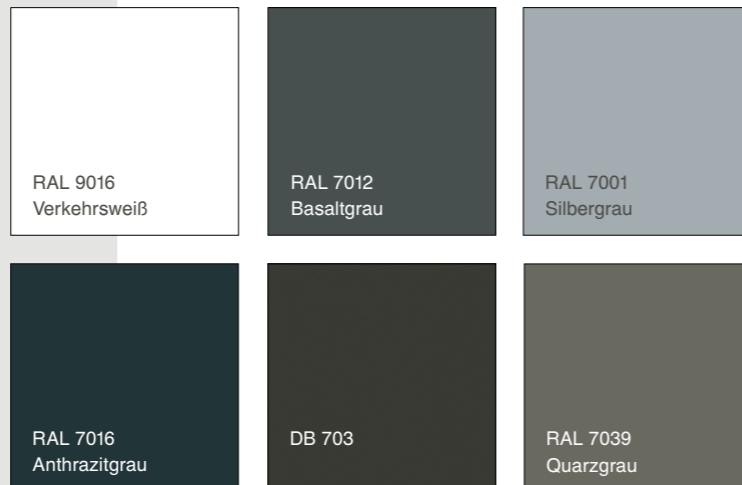

Farbauswahl:

CONCEPT CLASS Haustüren und Seitenteile sind in den hier gezeigten Farben erhältlich. Bei weißen Haustüren ist die Oberfläche glänzend, alle anderen Farben haben eine Feinstruktur-Oberfläche.