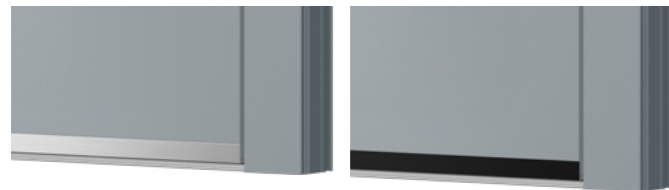

+ Trittschutz Edelstahl matt oder schwarz

Höhe: 40 mm,
planflächig in die flügelüberdeckende
Türfüllung eingelassen