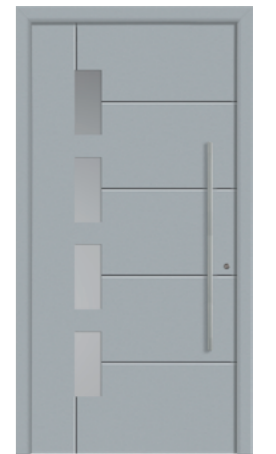

SCOTA
Abb. mit Sandstrahlglas vollflächig (3), wahlweise auch mit Sandstrahlmotiv waagrecht (1), senkrecht (2) oder Klarglas (4) lieferbar

✓ **INCLUSIVE:** die modellabhängig wählbaren Gläser im Detail

Sie erhalten die Haustüren und Seitenteile preisgleich mit den modellabhängig möglichen Gläsern