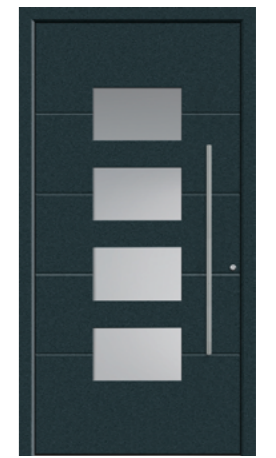

www.vdp-polizei.de/praeventionssiegel

A Aluminium-Haustür

- hoch wärmegeämmt
U_g-Wert: 1,0 W/m²K* und besser
- Haustüsystem Kompakt 72/82
- außen flügelüberdeckend
- innen ohne sichtbare Glasleiste
- Flachnuten-Design außen
- Außenmaß:
min. 895 x 2005 mm
max. 1140 x 2200 mm**
- Farbe beidseitig identisch

Farbauswahl:

CONCEPT CLASS Haustüren und Seitenteile sind in den hier gezeigten Farben erhältlich. Bei weißen Haustüren ist die Oberfläche glänzend, alle anderen Farben haben eine Feinstruktur-Oberfläche.

ACOR
Abb. mit Sandstrahlglas vollflächig (3), wahlweise auch mit Sandstrahlmotiv waagrecht (1), senkrecht (2) oder Klarglas (4) lieferbar

ARTIS
geschlossen

CADIX
Abb. mit Sandstrahlglas vollflächig (3), wahlweise auch mit Sandstrahlmotiv senkrecht (2) oder Klarglas (4) lieferbar

CARA
Abb. mit Sandstrahlglas vollflächig (3), wahlweise auch mit Sandstrahlmotiv waagrecht (1) oder Klarglas (4) lieferbar

DACO
Abb. mit Sandstrahlglas vollflächig (3), wahlweise auch mit Sandstrahlmotiv waagrecht (1) oder Klarglas (4) lieferbar