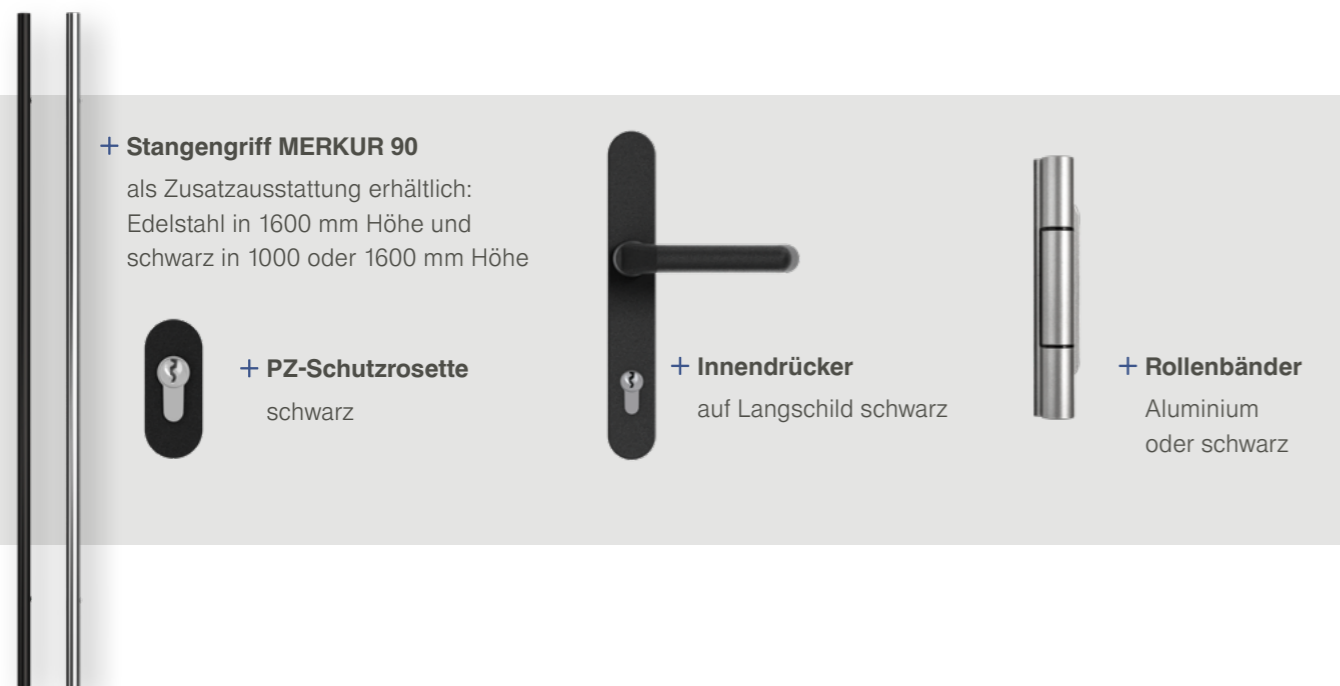

*** Übergröße als Zusatzausstattung
lieferbar bis Höhe max. 2500 mm

+ Farbe einseitig außen

CONCEPT CLASS Haustüren und Seitenteile sind serienmäßig innen und außen in der gleichen Farbe gestaltet. Auf Wunsch kann nur die Außenseite farbig beschichtet werden. Die Innenseite ist dann generell weiß.

+ Trittschutz Edelstahl matt oder schwarz

Höhe: 40 mm,
planflächig in die flügelüberdeckende
Türfüllung eingelassen

+ Stangengriff MERKUR 90

als Zusatzausstattung erhältlich:
Edelstahl in 1600 mm Höhe und
schwarz in 1000 oder 1600 mm Höhe