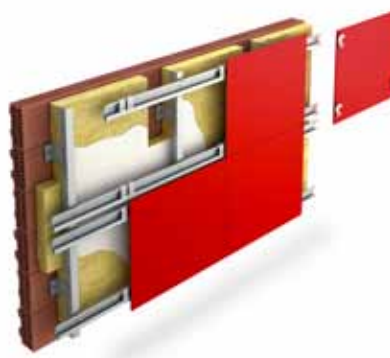

Mit verdeckten Befestigungselementen