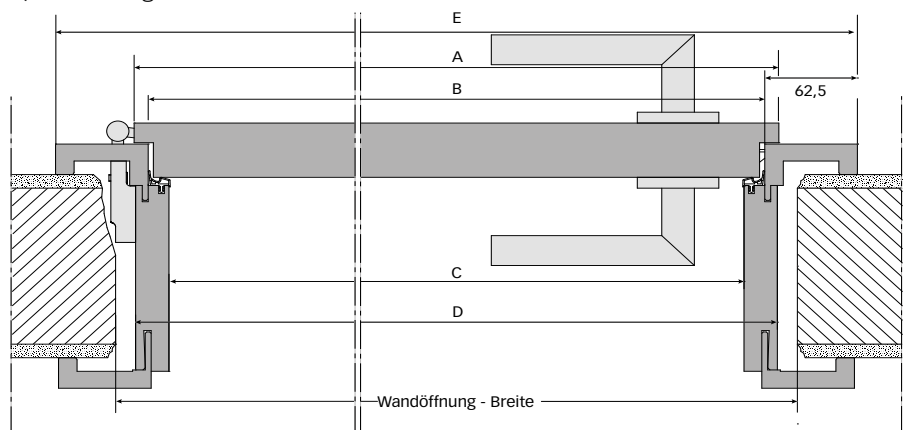

Querschnitt gefälzt