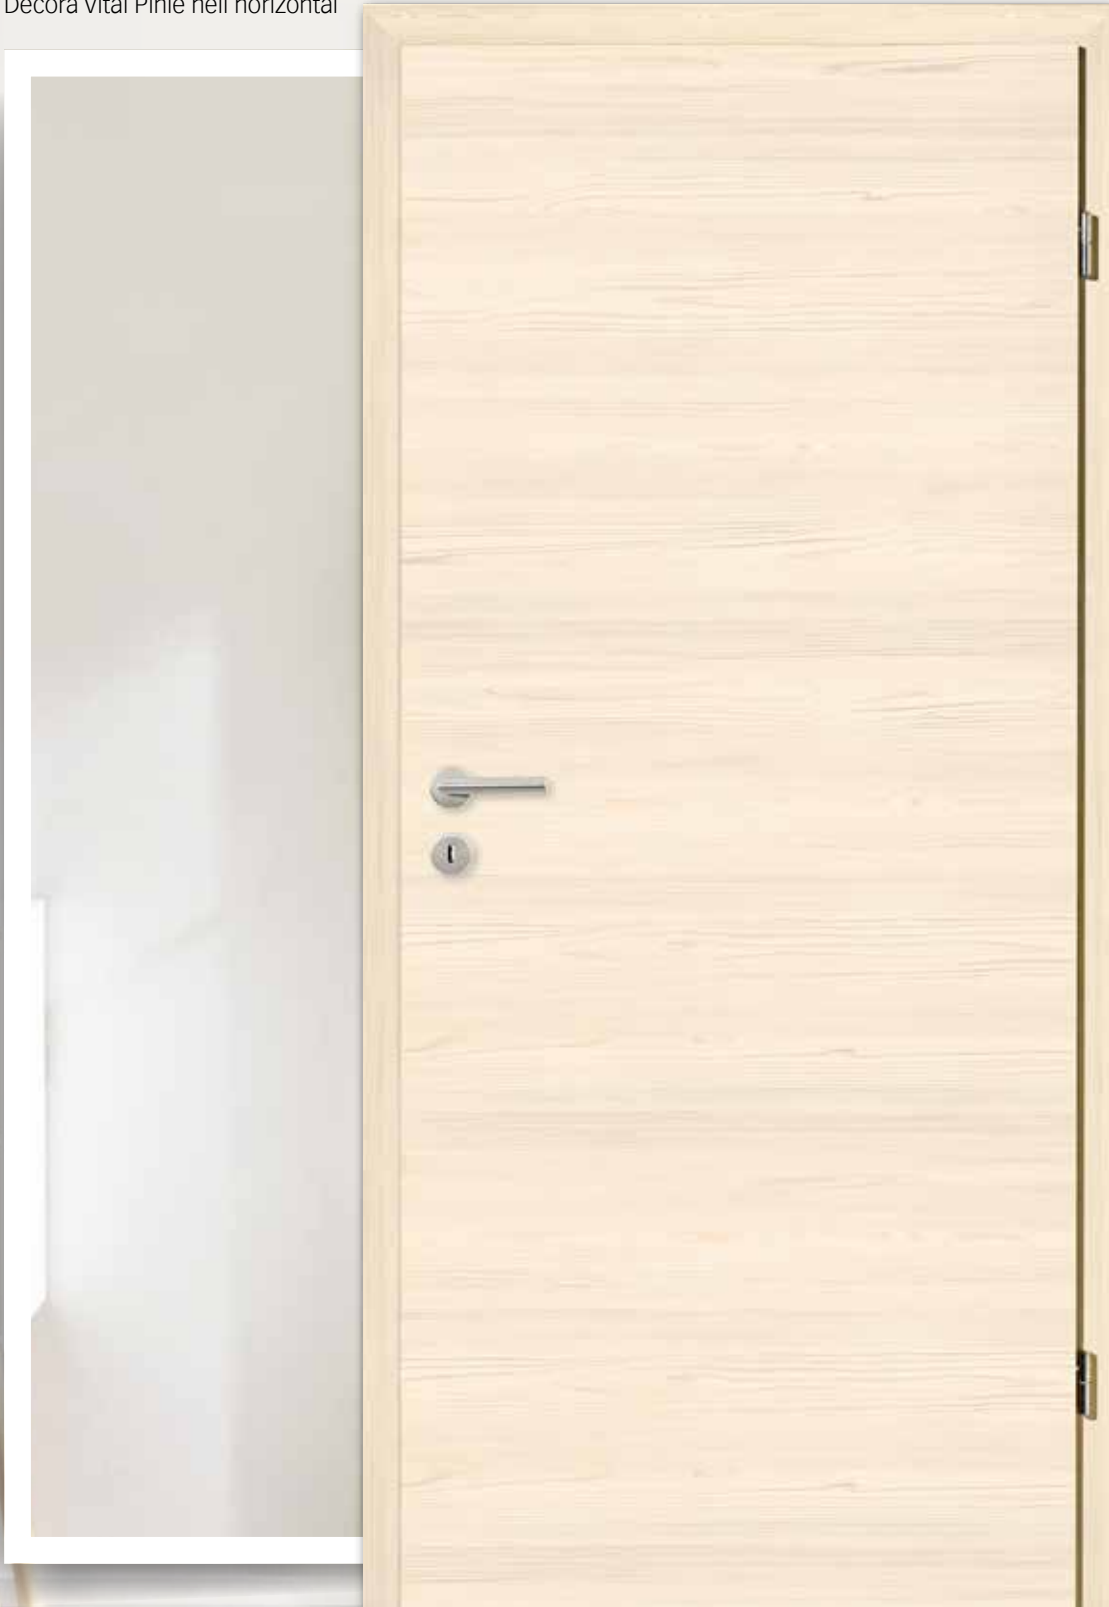

Zeitlos-Türelement
Decora Vital Pinie hell

Zeitlos-Türelement
Decora Vital Pinie hell
Zusatzausstattung:
Glasrahmen 3011/V 055 und
Verglasung Satinato Weiß

Modern-Türelement

Decora Vital Pinie hell horizontal