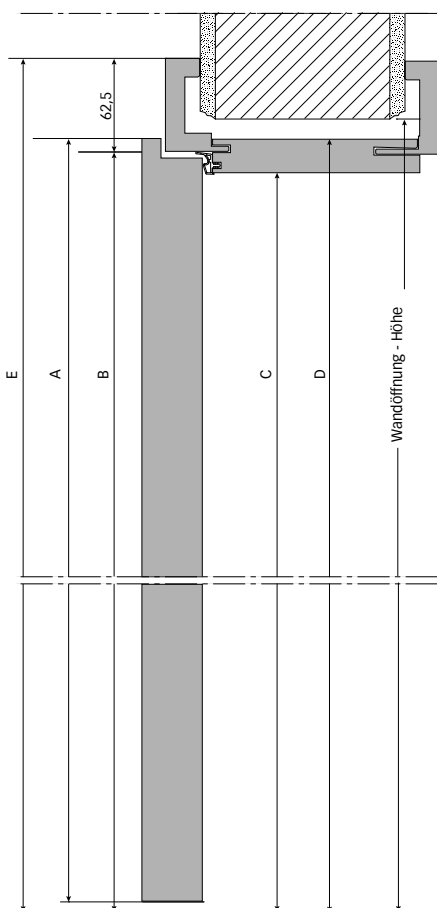

Wandöffnung DIN 18 100 (Nennmaß)	Türblatt (Außenmaß) gefälzt	Türblatt (Außenmaß) stumpf einschlagend	Zargenfalz- maß	Lichtes Durchgangs- maß	Außenkante Futter	Außenkante Bekleidung bei 62,5 mm
Maße in mm		A	A	B	C	D	E
Breite (1-flg.)	635	610	584	591	563	609	716
	760	735	709	716	688	734	841
	885	860	834	841	813	859	966
	1010	985	959	966	938	984	1091
	1135	1110	1084	1091	1063	1109	1216
Breite (2-flg.)	1250	1210	1184	1191	1163	1209	1316
	1500	1460	1434	1441	1413	1459	1566
	1750	1710	1684	1691	1663	1709	1816
	2000	1960	1934	1941	1913	1959	2066
Höhe	2005	1985	1972	1980 ¹⁾	1966	1989	2043
	2130	2110	2097	2105 ¹⁾	2091	2114	2168

1) Durch die rechnerische Bodenluft der Herholz-Fertigelemente von 4 mm ist es möglich, die Zargen für eine dauerelastische Abdichtung höher einzubauen (wichtig bei Fliesen- und Steinzeugböden). Die Bodenluft sollte auch dann 7 mm nicht überschreiten.

2) Die Bandtaschen tragen ca. 17 mm auf.

Höhenschnitt gefälzt