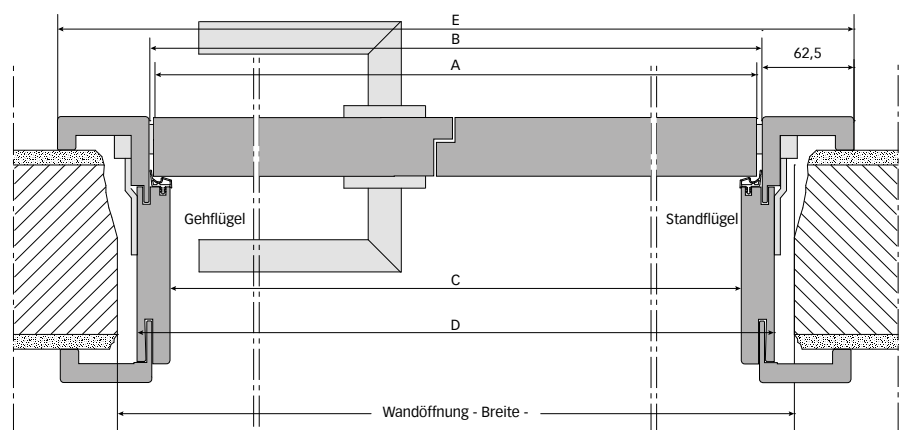

2) Die Bandtaschen tragen ca. 17 mm auf.

Höhenschnitt gefälzt

Querschnitt gefälzt

2-flg., stumpf einschlagend

DGNB Mitglied – Fit für die Zukunft

Zertifizierungssysteme für nachhaltiges Bauen gibt es einige. Das DGNB System ist einzigartig. Es dient der objektiven Beschreibung und Bewertung der Nachhaltigkeit von Gebäuden und Stadtquartieren. Bewertet wird die Qualität im umfassenden Sinne, über den kompletten Gebäudelebenszyklus hinweg.