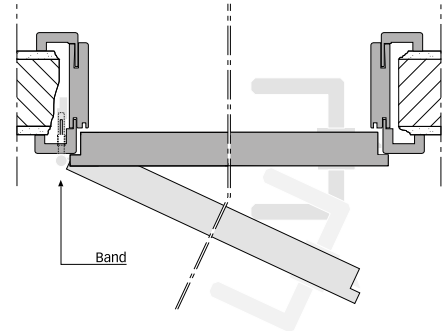

NEHMEN SIE MASS

Das Maß-Spektrum bei Decora (CPL) Türen

Mit seiner enormen Maßvielfalt bietet der Türen-Spezialist Herholz zeitgemäße und komfortable Lösungen für jede individuelle Neubau- bzw. Modernisierungsaufgabe. Die Herholz-Holzumfassungszargen sind durch ihr Konstruktionsprinzip und ihre Maßvielfalt flexibel und universell einsetzbar. Dadurch lassen sich Türen unterschiedlichster Größe und Höhe problemlos in jedes Raumkonzept einfügen.

Die Produkte werden in großen Serien aber auch in exklusiver Einzelanfertigung individuell nach den Wünschen der Bauherren/ Renovierer und den Anforderungen des Objektes gefertigt. Selbst bei technischen Türen wie etwa einbruchhemmenden Elementen oder bei Schallschutztüren oder auch Brand-/ Rauchschutztüren ist die maßliche Variantenvielfalt und damit projektbezogene Realisierung gegeben.