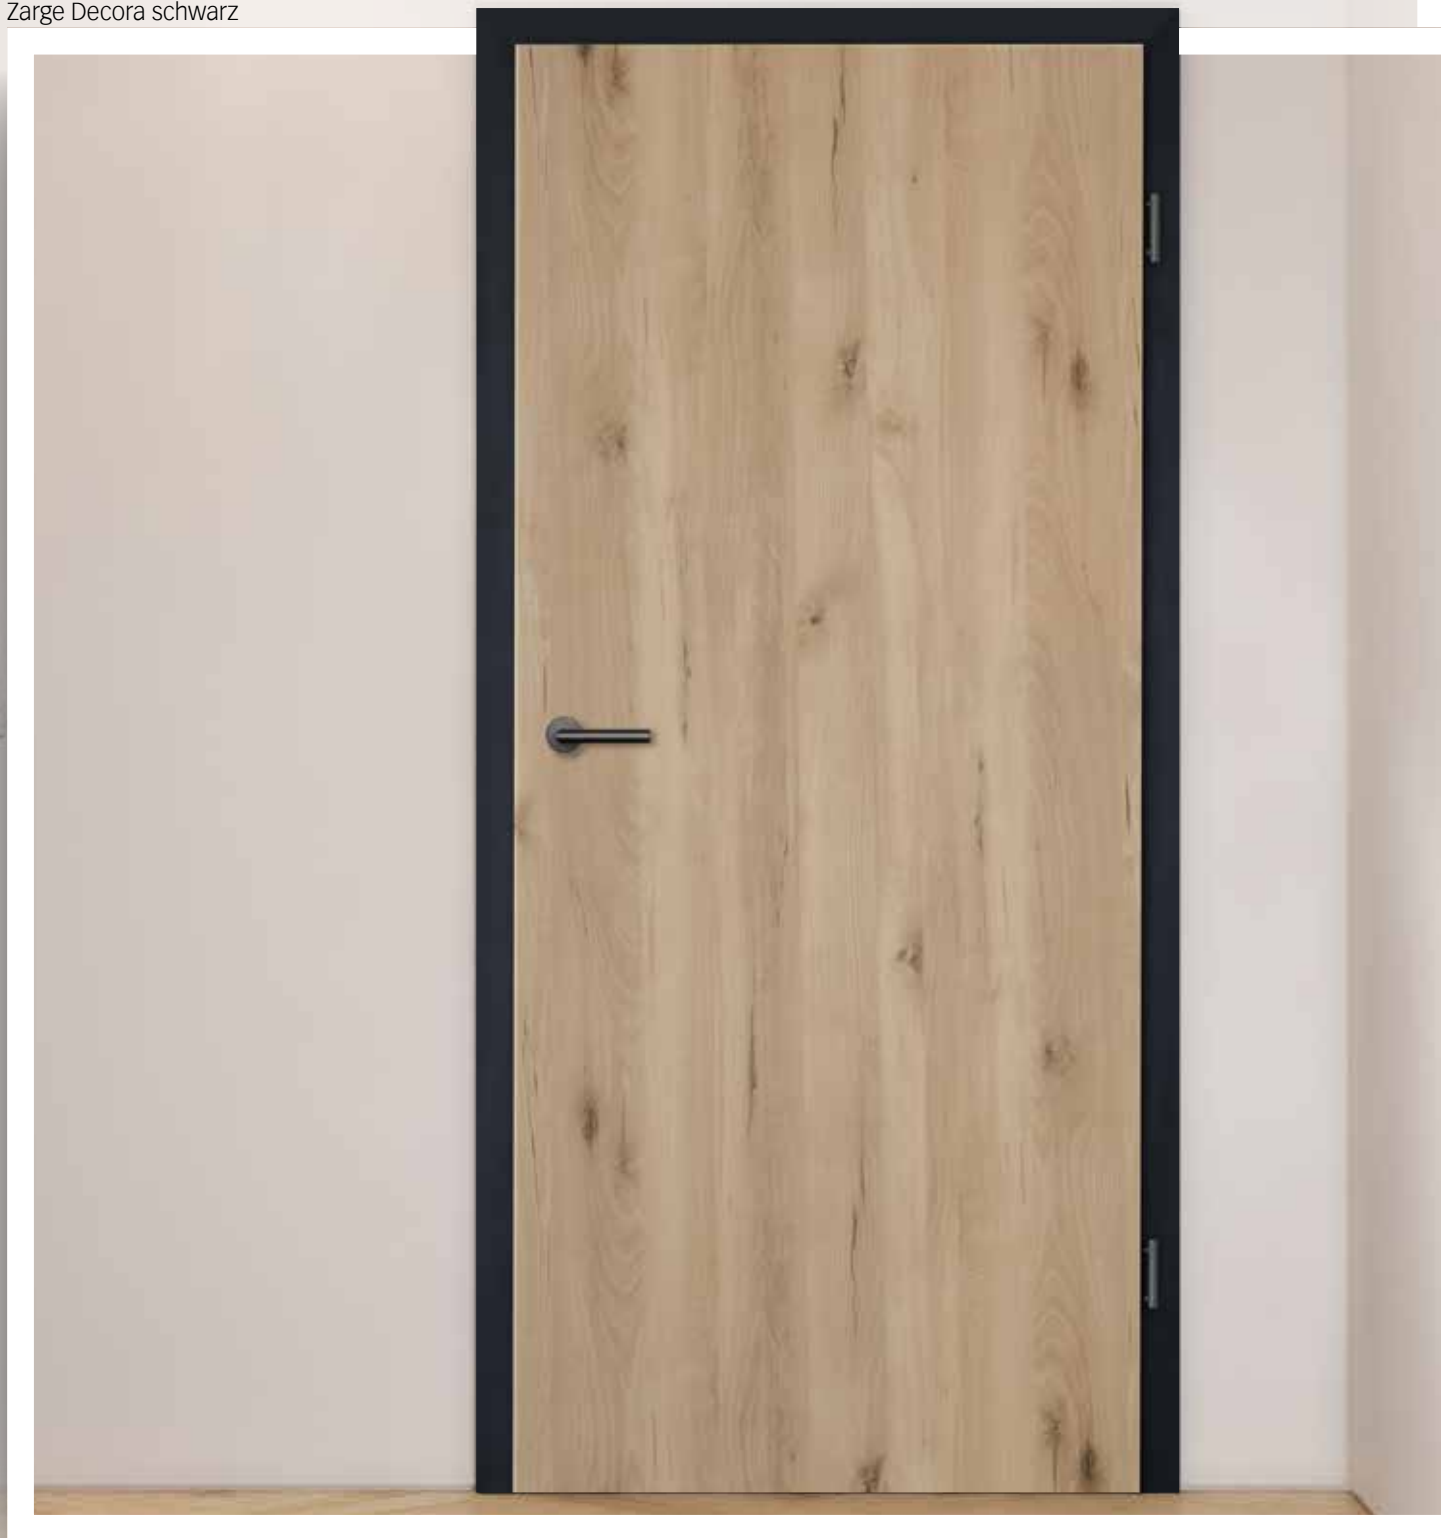

DEKORATIVER STREIFENLOOK

Türen mit beidseitig
1, 2 oder 4 Dekor-Streifen

Vorbei sind die Zeiten, in denen die Innentüren in klassischer Längsoptik besonders im Trend lagen. Heute nutzen Innenarchitekten und Designliebhaber ganz gezielt den Querlook als wohnbestimmendes Designinstrument. Mit den Modellen Fusion 1, Fusion 2 bzw. Fusion 3 aus dem Sortiment „Modern“ bietet Herholz damit ein Türenprogramm für alle Wohnliebhaber, denen ein besonderer Auftritt am Herzen liegt.